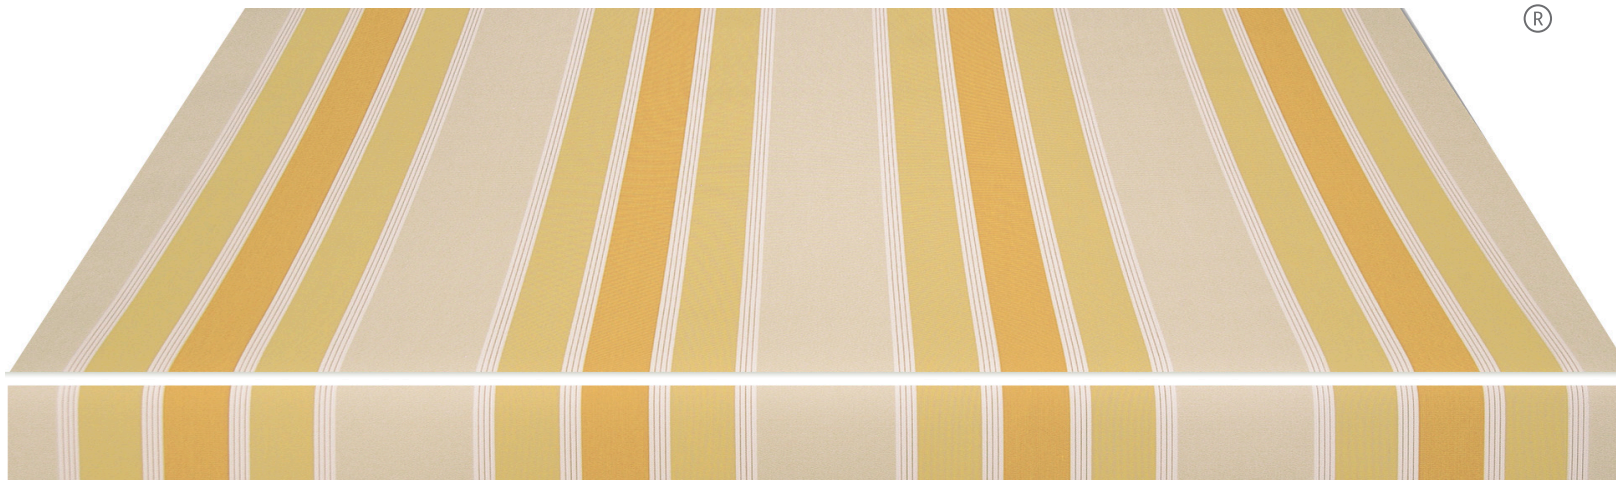

**2853**  
PLUS SAFARI

**2854**  
PLUS PLATA

**2842**  
PLUS AMARILLO

**2864**  
PLUS RIOJA

**8313**  
PLUS GRANATE

**8306**  
PLUS TEJA

**8319**  
MARRON **NEW**

**2847**  
PLUS OCRE

**8328**  
PLUS VERDE

**2862**  
PLUS BOTELLA

**2863**  
PLUS MARINO

**2855**  
PLUS NEGRO

## 2849 PLUS SICILIA

Width / Ancho: **120 cm**

Rapport: 24 cm

UV Protection: 60

## 2850 PLUS CALABRIA

Width / Ancho: **120 cm**

Rapport: 30 cm

UV Protection: 40