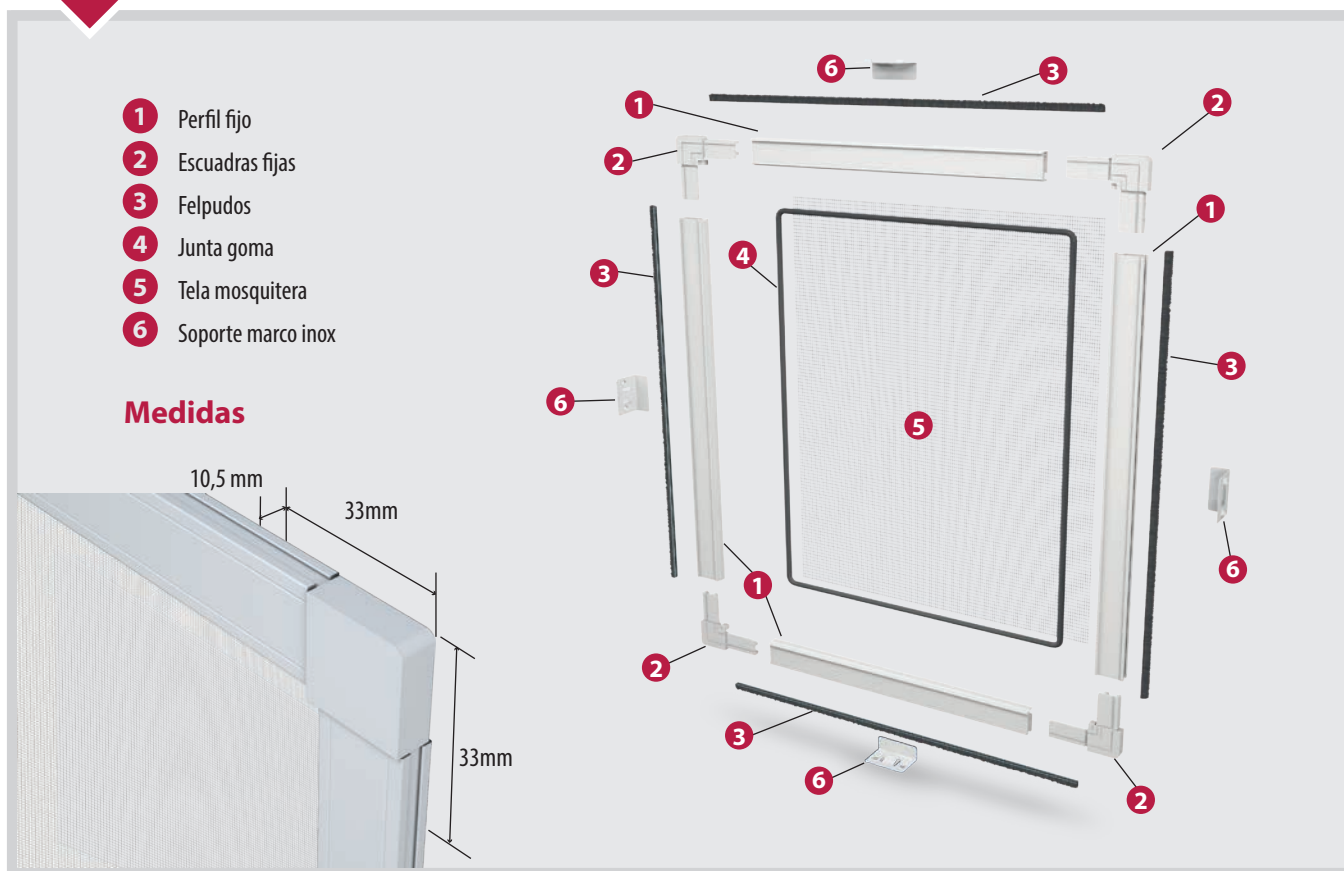

mosquitera

FIJA

Ideal para
instalar **en ventanas**

HOME

te protege
del **polen**

te protege
de **insectos**

te protege
de la **polución**

ambientes **saludables**

mosquiluz[®]
ambientes **saludables**

mosquitera
FIJA

Ideal Para instalación en Ventanas
Medidas Máximas

Alto máx. | 1500mm Ancho máx. | 1200mm Ancho mín. | 150mm

TEJIDOS Disponibles

malla Fibra de Vidrio

Color de la malla | Gris

63% PVC
37% Fibra de Vidrio

Peso 115 gr/m² ± 5%

Espesor 0,28mm

Factor de Apertura 18 x 16mm

TEJIDOS Opcionales

malla VisiónPlus

Color de la malla | Negro

Nuestra novedosa malla de mosquitera Vision Plus una visibilidad mejorada que ofrece vistas más claras y transparentes que los tejidos de mallas convencionales.

Peso 75 gr/m² ± 5%

Espesor 0,24mm

Factor de Apertura 20 x 20mm

malla MosquiPOLEN | POLUCIÓN

Color de la malla | Negro

Es la solución perfecta para evitar insectos, alérgenos y actúa como una malla anti polución, contra agentes contaminantes que se encuentran en el medioambiente.