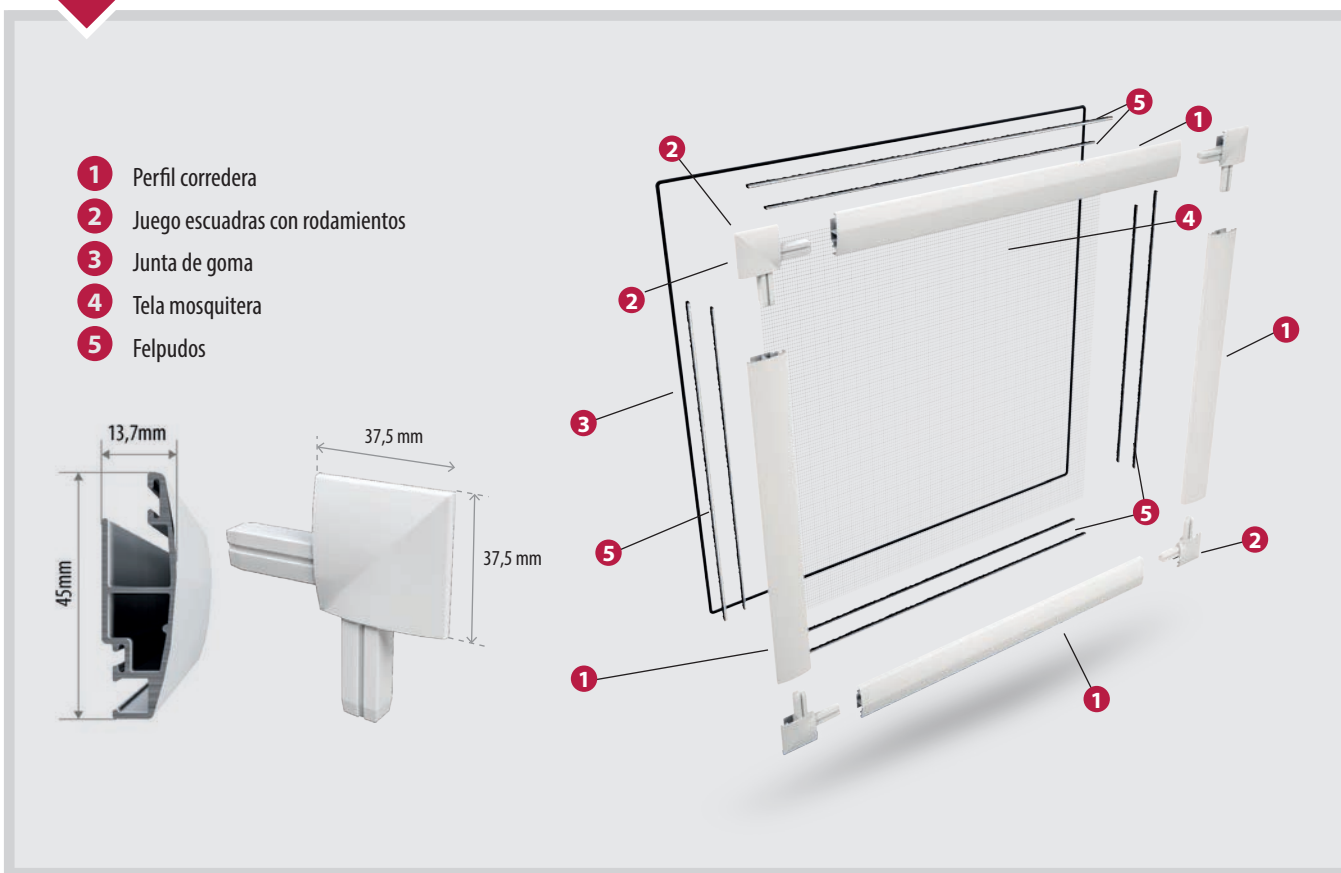

mosquitera

CORREDERA EUROPEA L-2005

Ideal para
instalar **en ventanas
y puertas correderas**

ambientes **saludables**

HOME

te protege
del **polen**

te protege
de **insectos**

te protege
de la **polución**

mosquiluz[®]
ambientes **saludables**

mosquitera

CORREDERA EUROPEAL-2005

Instalación directa

Se instala fácilmente en el hueco de la ventana corredera, sin necesidad de taladrar ni atornillar.

Para puertas de gran tamaño la mosquitera corredera de Mosquiluz dispone de un perfil central para asegurar su estabilidad.

Ideal Para instalación en Ventanas y Puertas correderas

Medidas Máximas

Corredera ventana	Alto máx. 1500mm	Ancho máx. 1200mm	Ancho mín. 150mm
Corredera puerta	Alto máx. 2500mm	Ancho máx. 1200mm	Ancho mín. 200mm