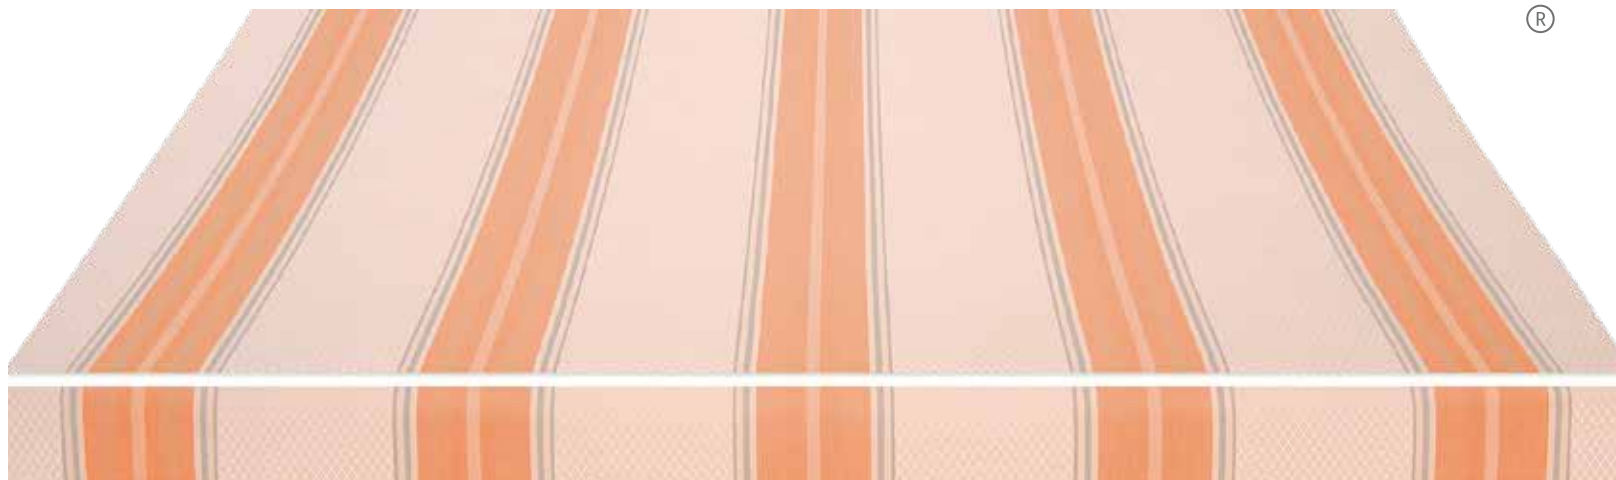

## 2031 ALSACIA

Width / Ancho: **120 cm**

Rapport: 30 cm

UV Protection: 80

**masacril®**  
EXCLUSIVA FIBRA AZOBUCA - EXCLUSIVE AZOBUCA FIBER

®

## 2121 MARTE

Width / Ancho: 120 cm

Rapport: 24 cm

UV Protection: 80

## 2125 EVEREST

Width / Ancho: **120 cm**

Rapport: 24 cm

UV Protection: 40

**masacril®**  
EXCLUSIVA FIBRA AZOBUCA - EXCLUSIVE AZOBUCA FIBER

## 2168 MONCAYO

Width / Ancho: **120 cm**

Rapport: 24 cm

UV Protection: 60

**masacril®**  
EXCLUSIVA FIBRA AZOBLCA. EXCLUSIVELY AZOBL FIBER