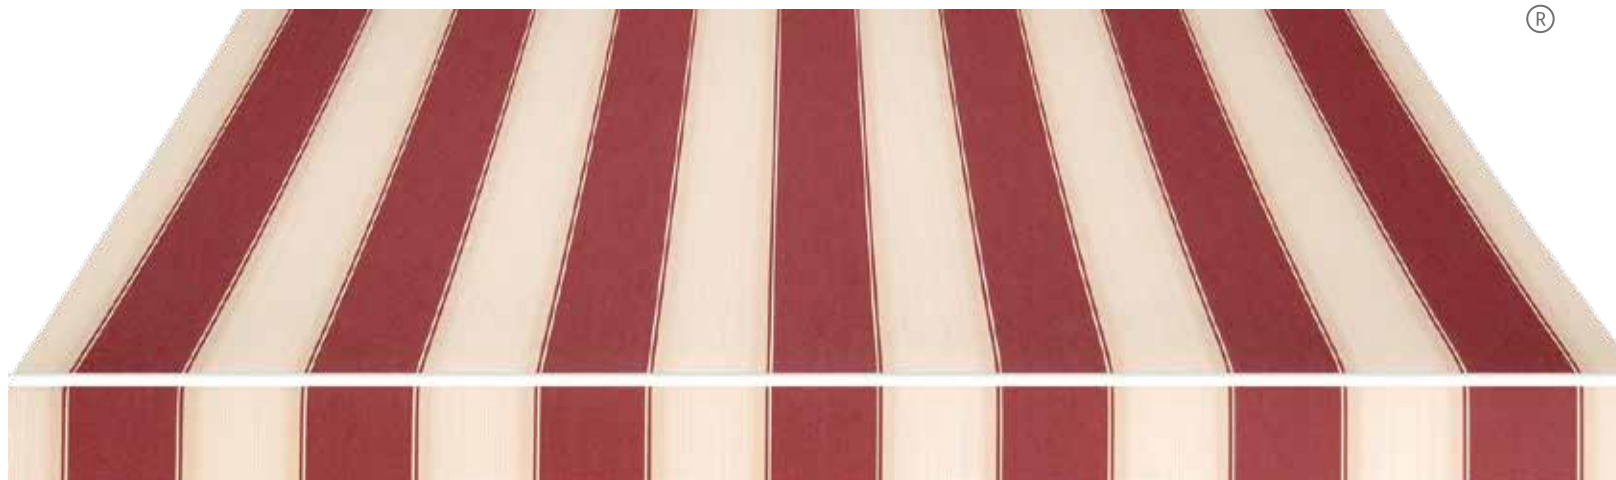

## 2818 OSLO

Width / Ancho: **120 cm**

Rapport: 30 cm

UV Protection: 80

**masacril®**  
EXCLUSIVA FIBRA AZOBLICA - EXCLUSIVE AZOBLIC FIBER