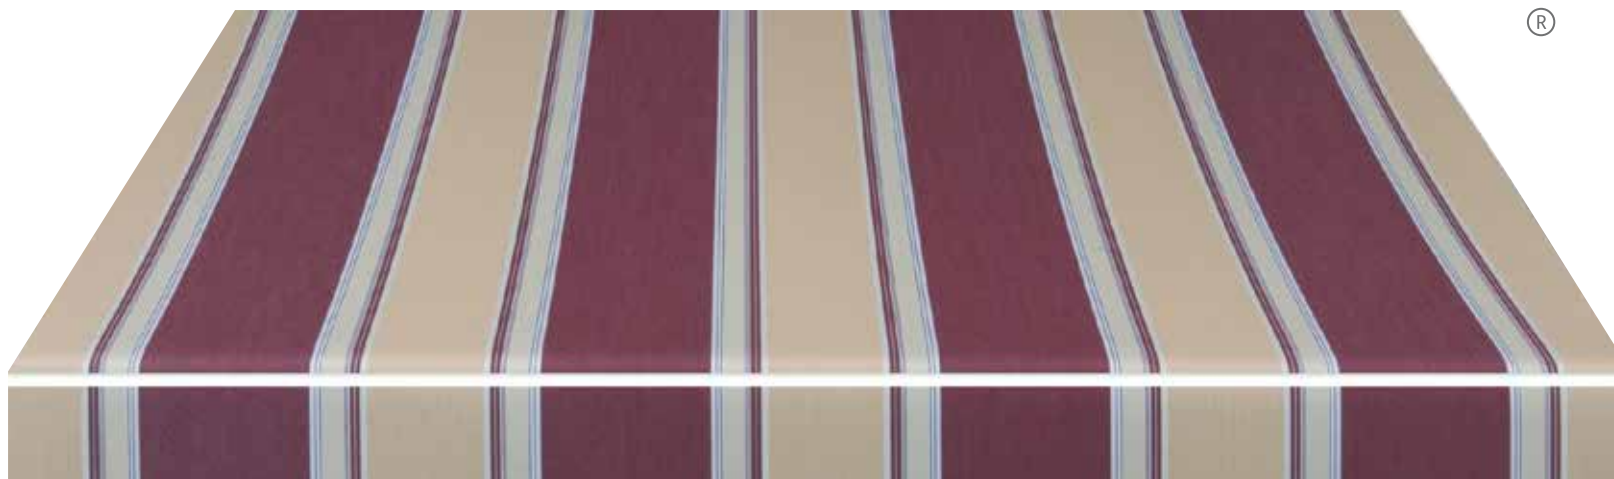

## 2575 LEO

Width / Ancho: **120 cm**

Rapport: 24 cm

UV Protection: 80

**masacril®**  
EXCLUSIVA FIBRA AZOBUCA. EXCLUSIVELY AZOBUCA FIBER