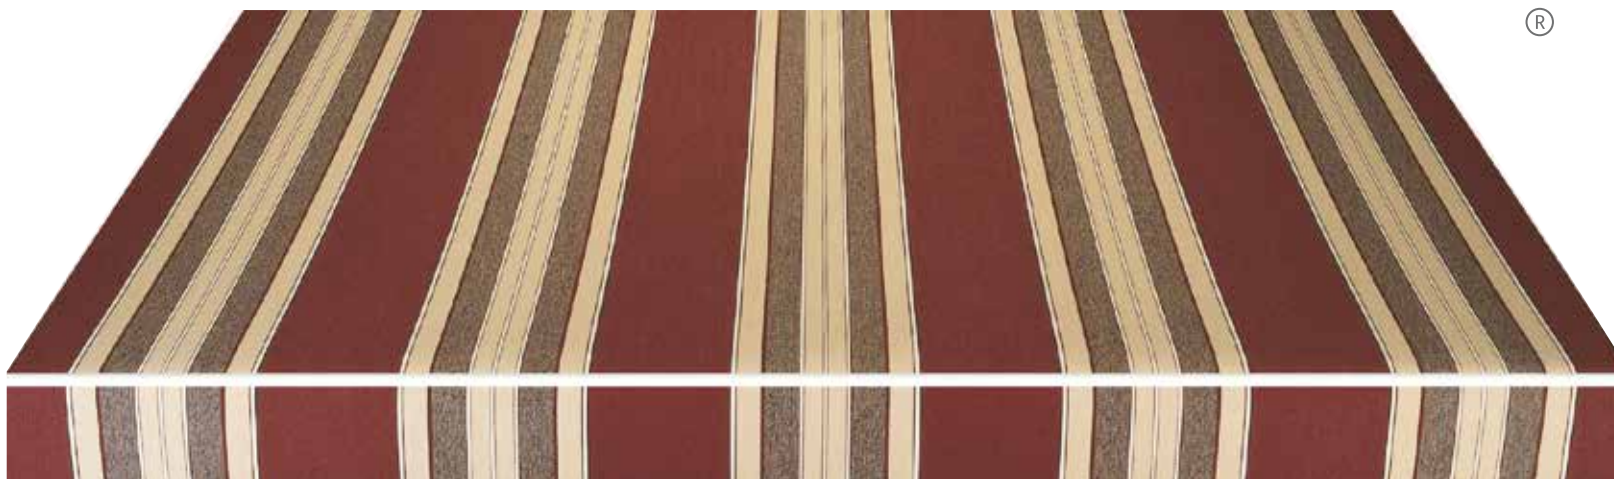

## 2031 ALSACIA

Width / Ancho: **120 cm**

Rapport: 30 cm

UV Protection: 80

**masacril®**  
EXCLUSIVA FIBRA AZOBUCA - EXCLUSIVE AZOBUCA FIBER

®

## 2121 MARTE

Width / Ancho: 120 cm

Rapport: 24 cm

UV Protection: 80

## 2125 EVEREST

Width / Ancho: **120 cm**

Rapport: 24 cm

UV Protection: 40

**masacril®**  
EXCLUSIVA FIBRA AZOBUCA - EXCLUSIVE AZOBUCA FIBER

## 2966 RIO

Width / Ancho: **120 cm**

Rapport: 30 cm

UV Protection: 60

**masacril®**  
EXCLUSIVA FIBRA AZÚCARA - EXCLUSIVE AZUCAR FIBER