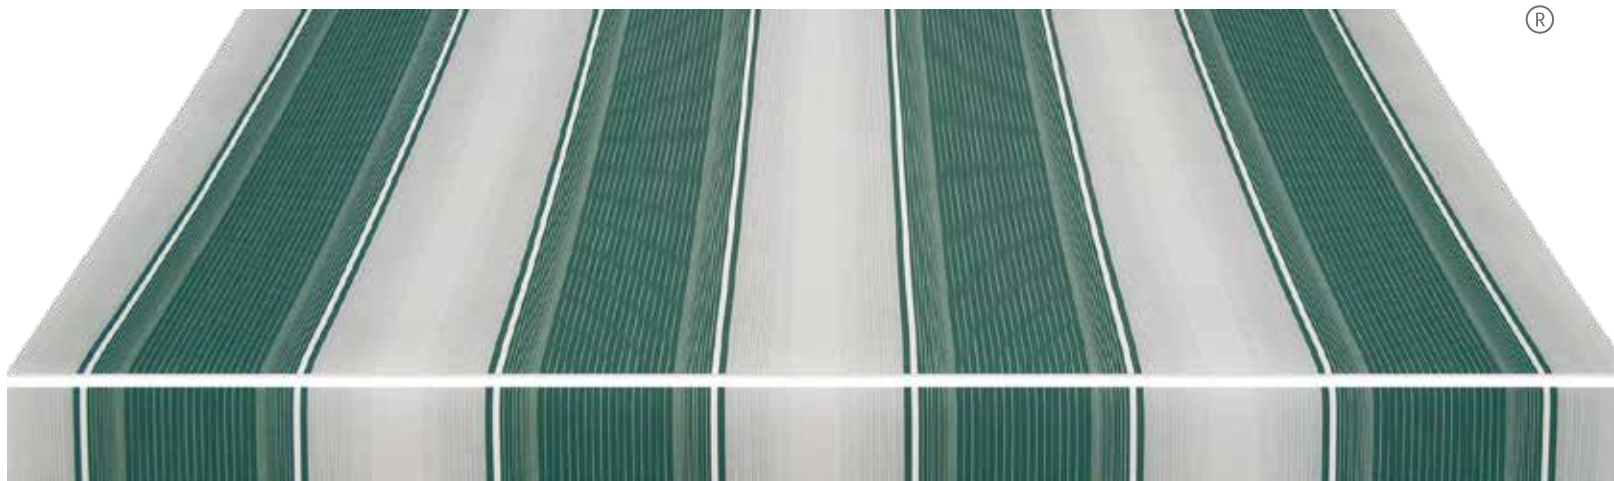

2571 STUTTGART

Width / Ancho: **120 cm**

Rapport: 30 cm

UV Protection: 60