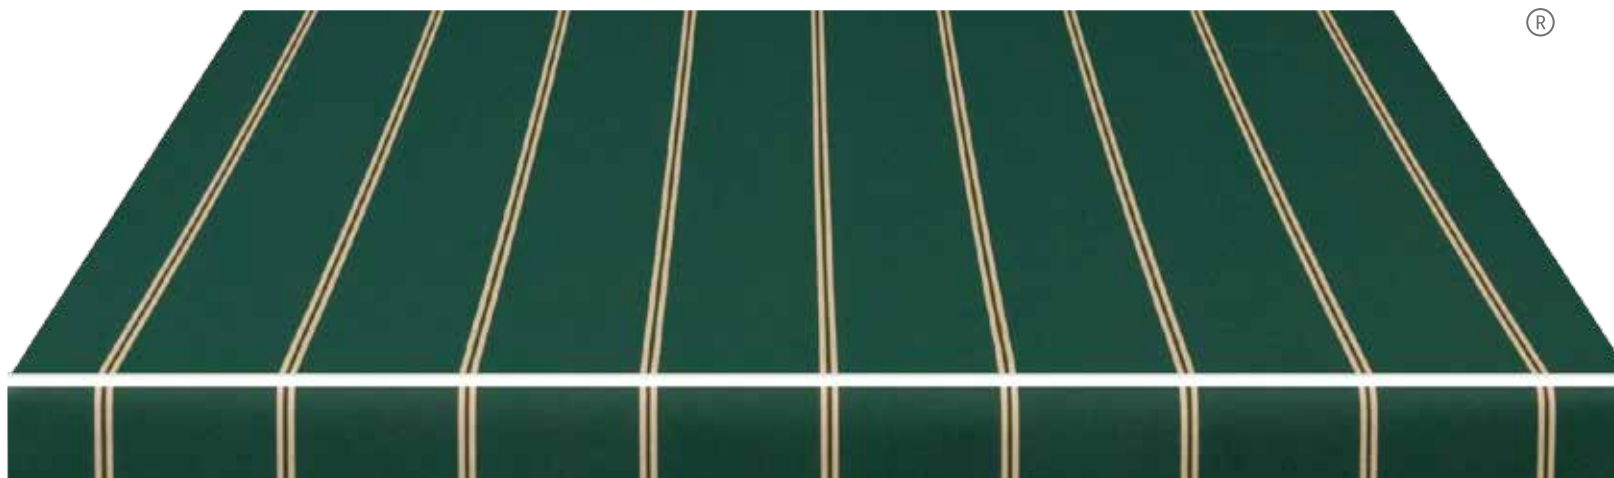

Rapport: 24 cm

UV Protection: 60

masacril®
EXCLUSIVA FIBRA ACRÍLICA. EXCLUSIVO AZÚCAR FIBRA

2581 ITACA

Width / Ancho: **120 cm**

Rapport: 24 cm

UV Protection: 60

masacril[®]
EXCLUSIVA FIBRA ACRILICA - EXCLUSIVE ACRYLIC FIBER

2807 ACUARIO

Width / Ancho: 120 cm

Rapport: 30 cm

UV Protection: 60

masacril®
EXCLUSIVA FIBRA AGRÍCOLA - EXCLUSIVE AGRICULTURE FIBER

2816 ESTOCOLMO

Width / Ancho: **120 cm**

Rapport: 30 cm

UV Protection: 80

masacril®
EXCLUSIVA FIBRA AGRÍCOLA - EXCLUSIVE AGRIC FIBER

2819 ALOE

Width / Ancho: **120 cm**

Rapport: 30 cm

UV Protection: 60

®

2929 WINDSOR