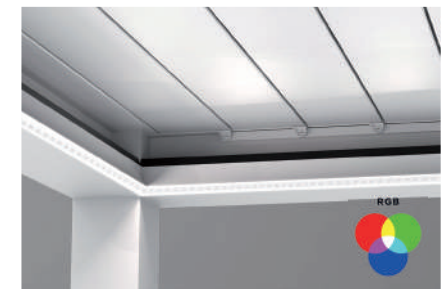

## ILUMINACIÓN

La iluminación va integrada en la pérgola en dos tipos de formatos:

- Luz LED en lama *STD*.
- Luz LED perimetral.

Además, hay dos tipos de opciones de color:

- Blanco 4000K
- RGB

Luz LED en lama