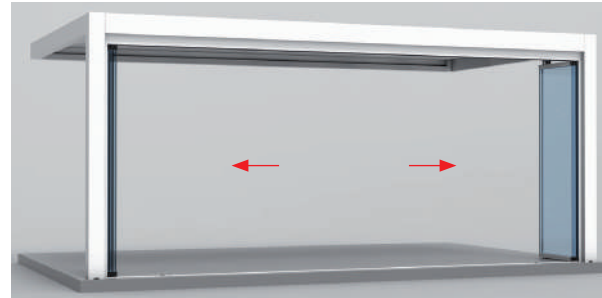

CERRAMIENTO ACRISTALADO

seeglass one sub®

Los sistemas de cerramiento de cristal corredero-batientes **seeglass-one-sub** no presentan perfiles verticales que obstaculicen la visión exterior.