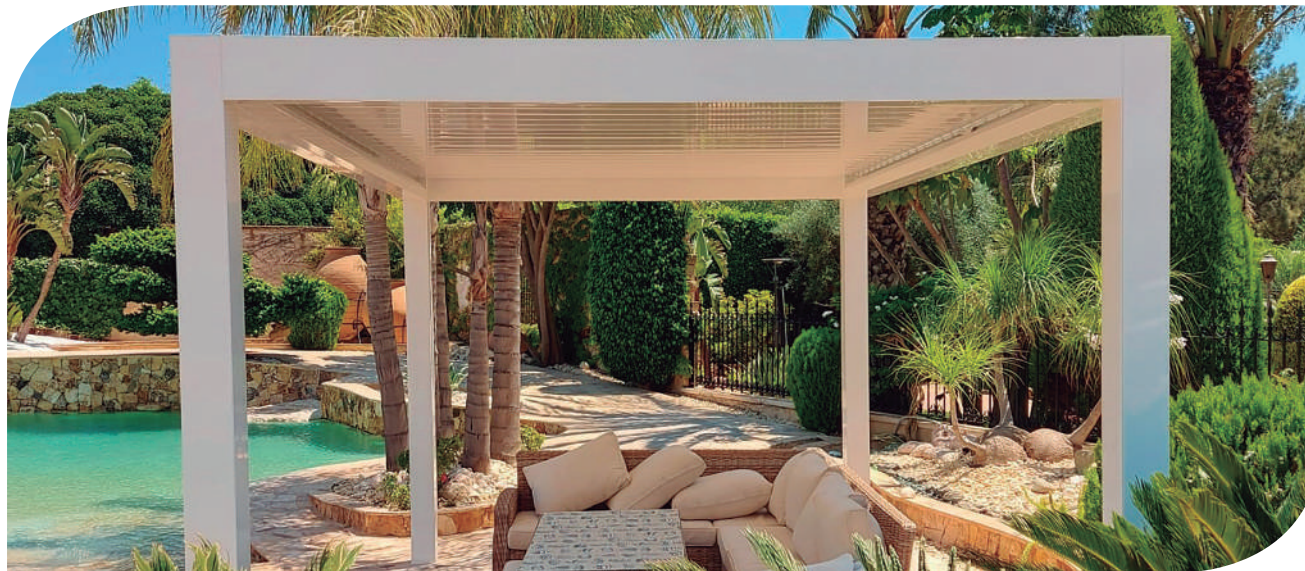

## PÉRGOLA BIOCLIMÁTICA

**Seesky BIO** se renueva y permite diseñar espacios inteligentes.

El sistema de protección solar **Seesky BIO** evoluciona y crea estancias donde poder disfrutar las 24 horas los 365 días del año. Vive la mejor experiencia en pérgolas bioclimáticas y disfruta de la mayor eficiencia y calidad que hayas imaginado nunca.

### A EN ISLA

Configuración más habitual, donde la pérgola se fija solamente a suelo con pilares en sus extremos.