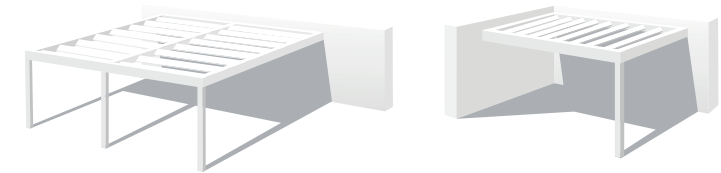

B CON PORTERÍA

Configuración mixta, que combina dos tipos de sujeción: los pilares a suelo y la conexión a pared.