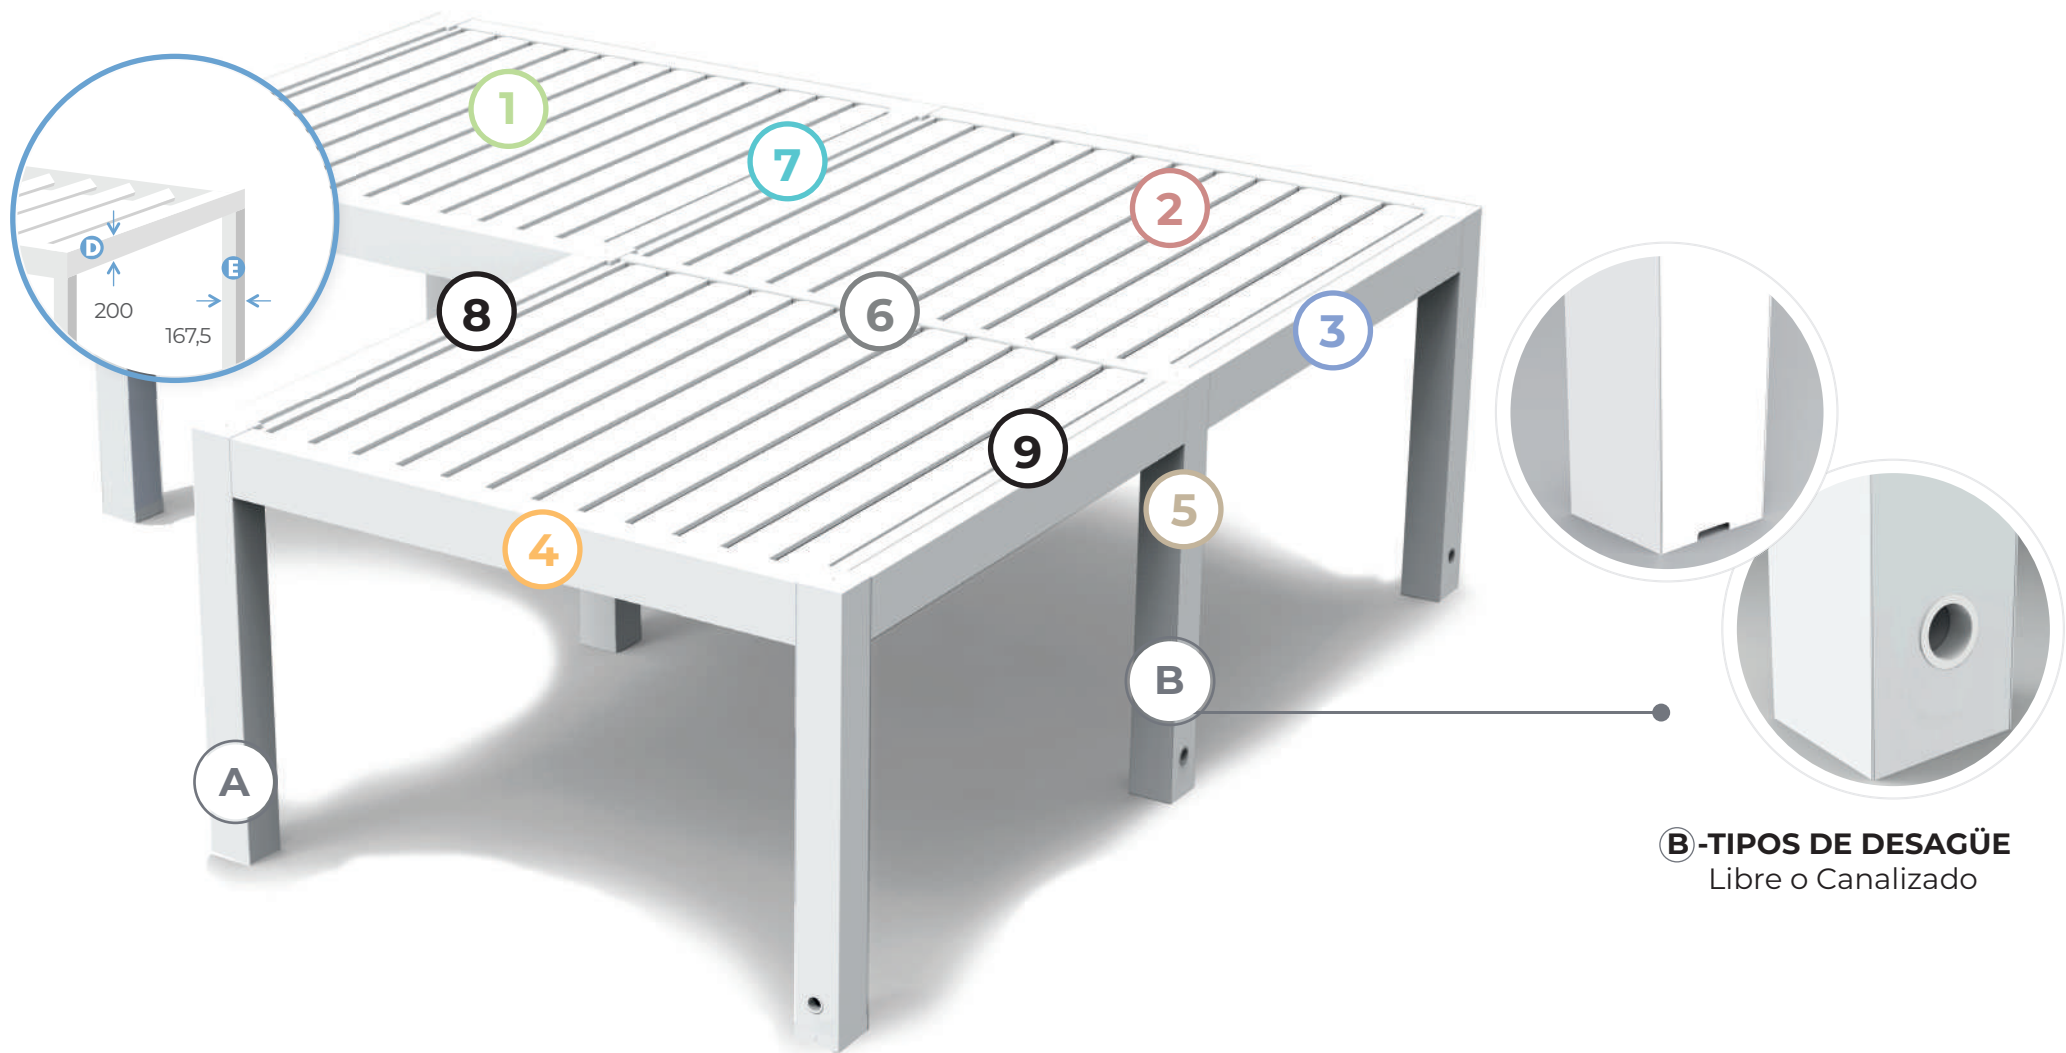

DETALLES DE SOPORTES Y CANALIZACIÓN

B-TIPOS DE DESAGÜE
Libre o Canalizado