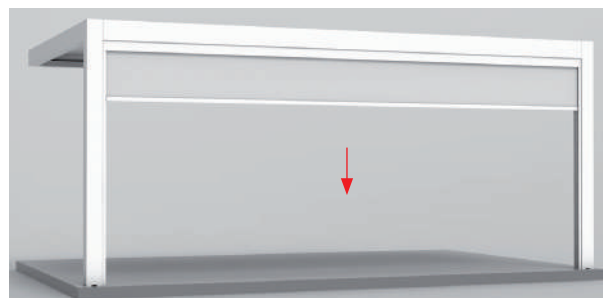

TOLDO SCREEN

Este sistema de toldo enrollable *screen*, con sistema de cremallera soldada en los laterales del tejido, aporta una mayor resistencia al viento y optimiza el confort lumínico.