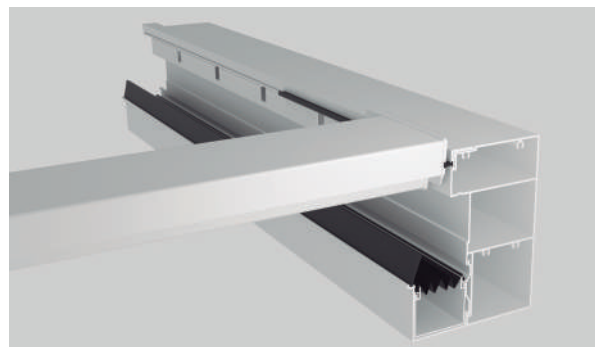

### PROTECCIÓN CONTRA LA LLUVIA

El diseño de las lamas y de las tapas laterales permite recoger el agua pluvial a través de un sistema de canalización, que facilita el desagüe por los pilares.

## JUNTAS DE SELLADO

Con las juntas de sellado en el encuentro de los perfiles mecanizados en la fijación entre Viga-Pilar conseguimos evitar, en gran medida, las posibles filtraciones de agua en la estructura de la pérgola y obtenemos una mayor eficacia optimizando la impermeabilidad del sistema.

### UNIÓN ENTRE VIGAS Y PILARES

La unión entre las vigas y los pilares se realiza mediante anclajes y fijaciones internas con **tornillería oculta**, consiguiendo una terminación elegante, moderna y de gran calidad. Además, solo necesita un pilar para la unión de sucesivas pérgolas.