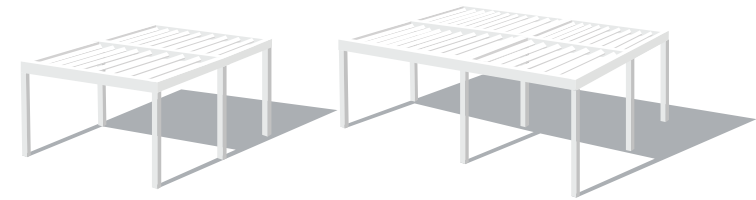

A EN ISLA

Configuración más habitual, donde la pérgola se fija solamente a suelo con pilares en sus extremos.