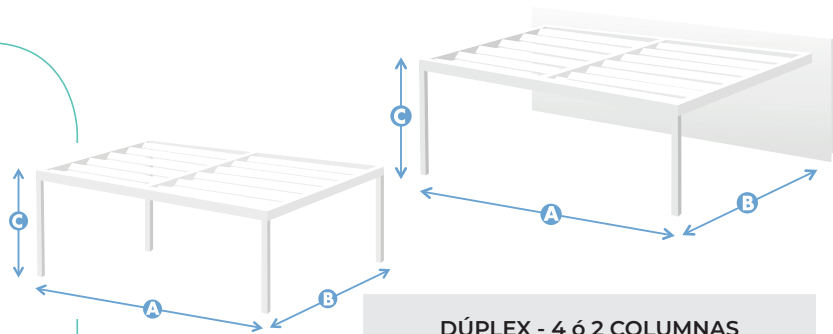

## DETALLES DE SOPORTES Y CANALIZACIÓN

**B**-TIPOS DE DESAGÜE  
Libre o Canalizado

## MEDIDAS MÁXIMAS

Las pérgolas bioclimáticas **seesky-bio**, están compuestas por 4 tipos de perfiles según su ubicación.

4 ó 2 COLUMNAS

<b>A</b>	Anchura máxima	4.700 mm
<b>B</b>	Longitud máxima	6.450 mm
<b>C</b>	Altura máxima	3.000 mm