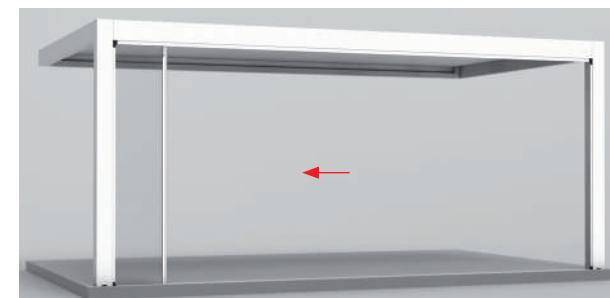

MOSQUITERA PLISADA

Sistema de mosquitera plisada con diferentes aperturas. Diseñada especialmente para cubrir grandes dimensiones.