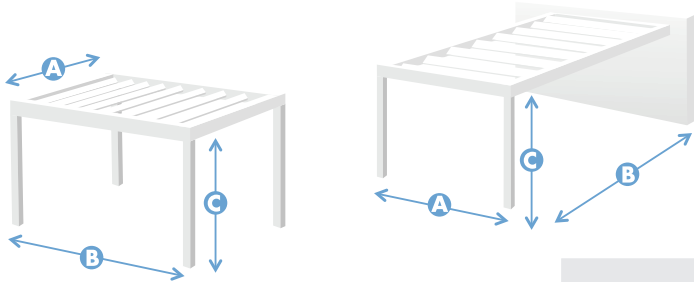

### A - TIPOS DE SOPORTES

- Regulable
- Reforzado regulable

Soporte regulable reforzado

Soporte regulable

## DETALLES DE SOPORTES Y CANALIZACIÓN

**B**-TIPOS DE DESAGÜE  
Libre o Canalizado

## MEDIDAS MÁXIMAS

Las pérgolas bioclimáticas **seesky-bio**, están compuestas por 4 tipos de perfiles según su ubicación.

4 ó 2 COLUMNAS

<b>A</b>	Anchura máxima	4.700 mm
<b>B</b>	Longitud máxima	6.450 mm
<b>C</b>	Altura máxima	3.000 mm