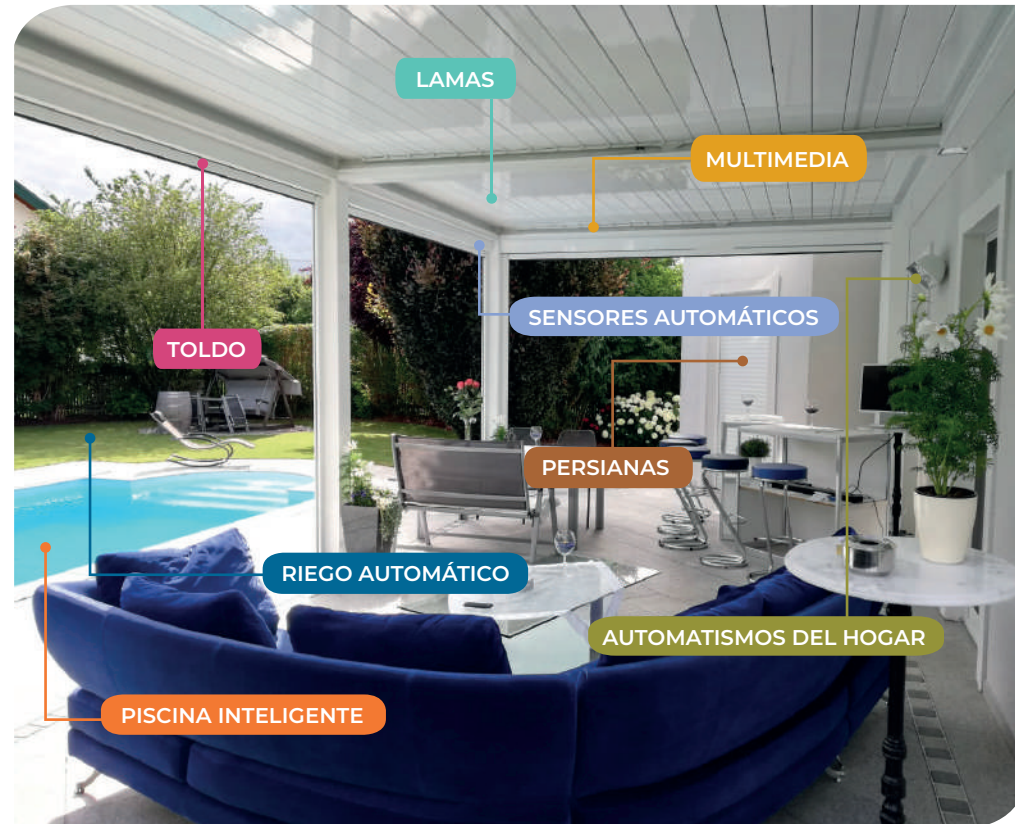

DOMÓTICA

Con la interfaz bidireccional de **Nice** para el control inteligente del hogar, la pérgola bioclimática Seesky BIO ofrece la posibilidad de unificar los controles domóticos para que puedas crear el ambiente ideal en tu hogar estés donde estés. Gracias a la domótica integrada en las opciones disponibles de la pérgola se consigue optimizar al máximo el uso de la energía. Vive una experiencia única donde el confort y el bienestar se convierten en protagonistas. La calidad de C3 Systems en un sistema altamente sostenible y eficiente.

Puedes controlar de manera independiente cada estancia. Así, conseguimos mejorar el consumo en términos de ventilación, climatización y calefacción...

Creas escenarios personalizables: programa la iluminación, regula la temperatura de la estancia abriendo o cerrando las lamas, activa el sensor de temperatura... Todo esto y mucho más en un solo clic.

Espacios inteligentes para personas inteligentes. Un sistema innovador pensado para ti.